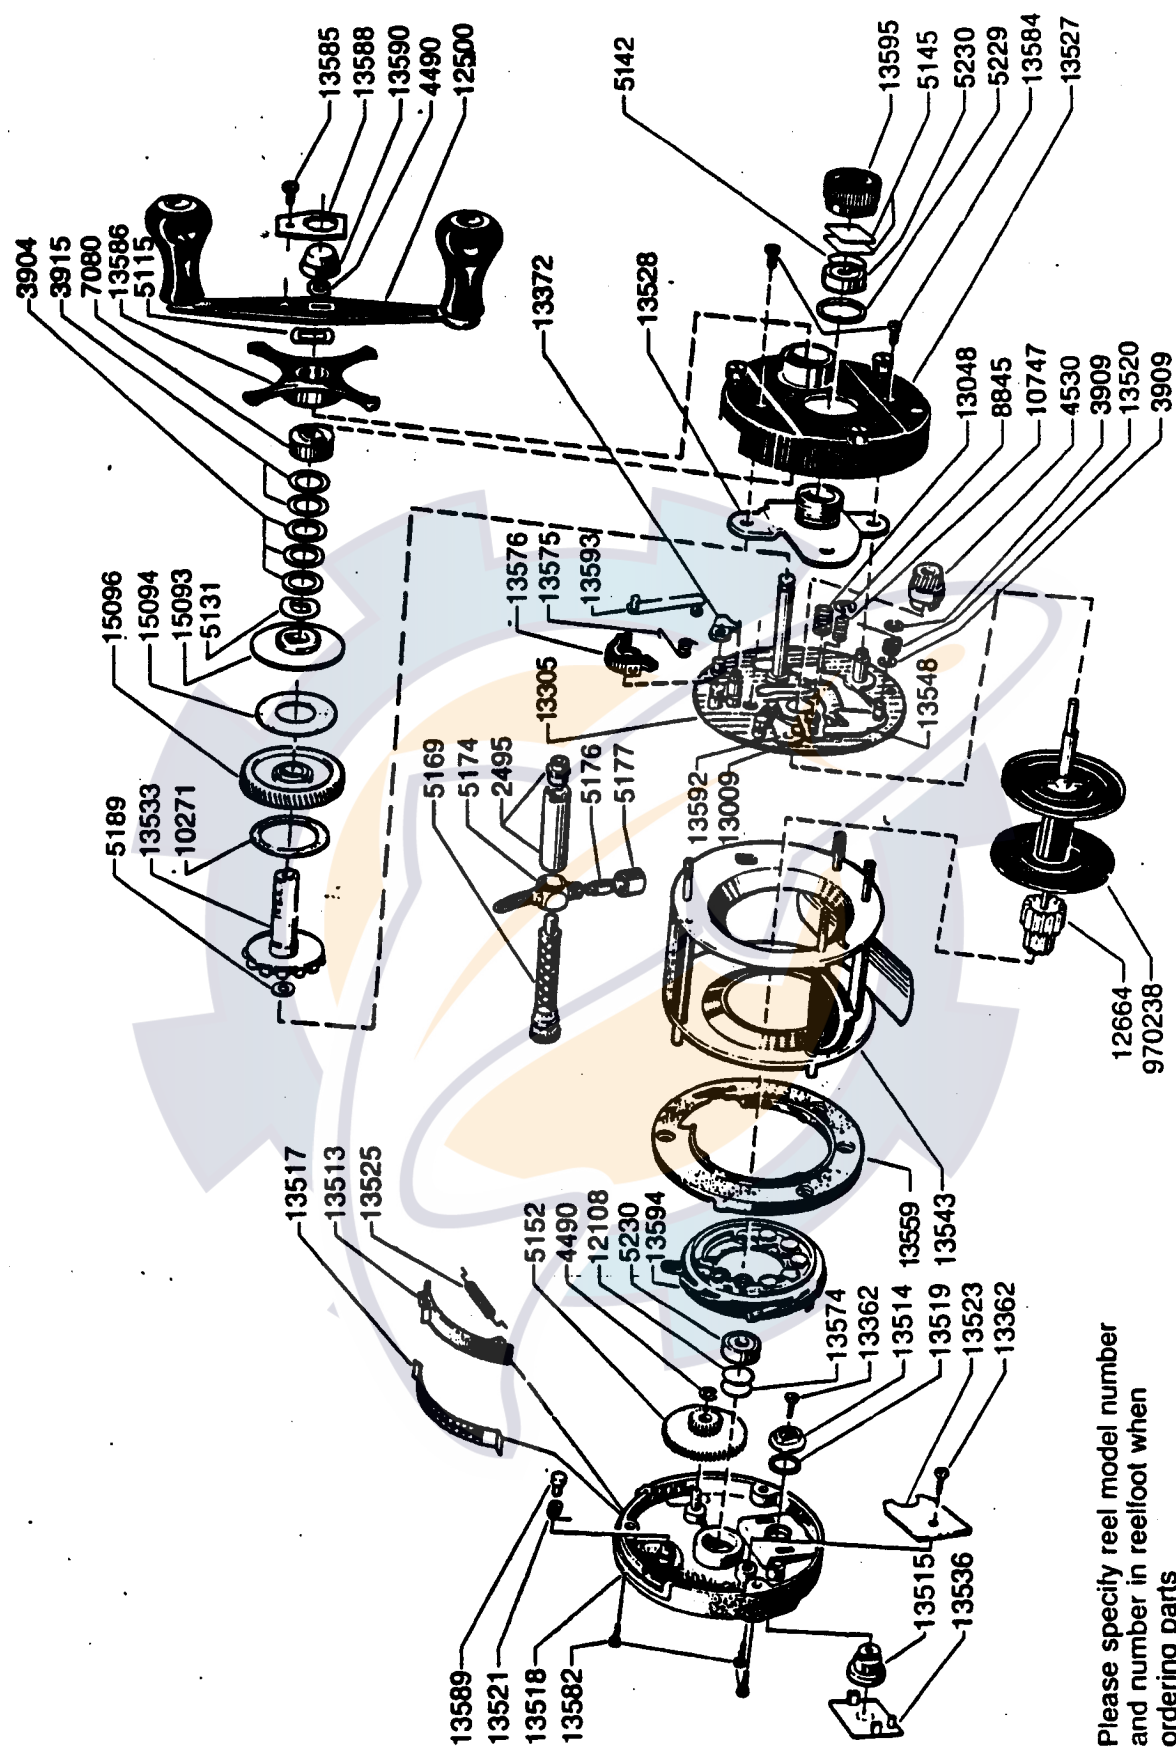

*

Ambassadeur 5600 Plus 84 - 1

34-11035-6

Please specify reel model number and number in reelfoot when ordering parts

Vid beställning av reservdelar bör alltid rulltyp och nummerbeteckning under rullfoten anges